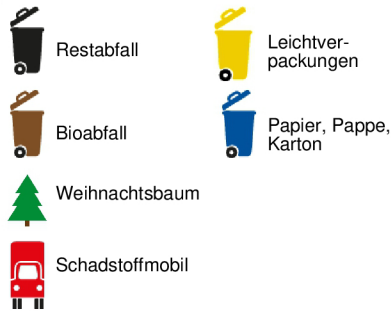

Entsorgungskalender 2026
Hasselburg

Schwimmbadstr. 2a
39326 Wolmirstedt

E-Mail:
info@ks-boerde.de
Internet:
www.ks-boerde.de

Abfallberatung Tel.: 039201 7033158
039201 7033159

Anmeldung zur Abholung von Sperrmüll,
Altmetall u. Elektroaltgeräten
Zentrale Rufnummer: 039201 7033160
Mo.-Do. 08 – 12 Uhr u. 13 – 17 Uhr,
Fr. 08 – 12 Uhr u. 13 – 14 Uhr