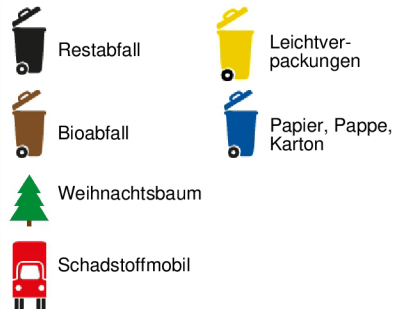

Entsorgungskalender 2026
Hasselburg

Schwimmbadstr. 2a
39326 Wolmirstedt

E-Mail:
info@ks-boerde.de
Internet:
www.ks-boerde.de

Abfallberatung Tel.: 039201 7033158
039201 7033159

Anmeldung zur Abholung von Sperrmüll,
Altmetall u. Elektroaltgeräten
Zentrale Rufnummer: 039201 7033160
Mo.-Do. 08 – 12 Uhr u. 13 – 17 Uhr,
Fr. 08 – 12 Uhr u. 13 – 14 Uhr

Januar		
1.	Do	Neujahr
2.	Fr	
3.	Sa	
4.	So	
5.	Mo	
6.	Di	
7.	Mi	
8.	Do	
9.	Fr	
10.	Sa	
11.	So	
12.	Mo	
13.	Di	
14.	Mi	
15.	Do	
16.	Fr	
17.	Sa	
18.	So	
19.	Mo	
20.	Di	
21.	Mi	
22.	Do	
23.	Fr	
24.	Sa	
25.	So	
26.	Mo	
27.	Di	
28.	Mi	
29.	Do	
30.	Fr	
31.	Sa	

Februar		
1.	So	
2.	Mo	
3.	Di	
4.	Mi	
5.	Do	
6.	Fr	
7.	Sa	
8.	So	
9.	Mo	
10.	Di	
11.	Mi	
12.	Do	
13.	Fr	
14.	Sa	
15.	So	
16.	Mo	
17.	Di	
18.	Mi	
19.	Do	
20.	Fr	
21.	Sa	
22.	So	
23.	Mo	
24.	Di	
25.	Mi	
26.	Do	
27.	Fr	
28.	Sa	
29.		
30.		
31.		

März		
1.	So	
2.	Mo	
3.	Di	
4.	Mi	
5.	Do	
6.	Fr	
7.	Sa	
8.	So	
9.	Mo	
10.	Di	
11.	Mi	
12.	Do	
13.	Fr	
14.	Sa	
15.	So	
16.	Mo	
17.	Di	
18.	Mi	
19.	Do	
20.	Fr	
21.	Sa	
22.	So	
23.	Mo	
24.	Di	
25.	Mi	
26.	Do	
27.	Fr	
28.	Sa	
29.	So	
30.	Mo	
31.	Di	

April		
1.	Mi	
2.	Do	
3.	Fr	Karfreitag
4.	Sa	
5.	So	Ostersonntag
6.	Mo	Ostermontag
7.	Di	
8.	Mi	
9.	Do	
10.	Fr	
11.	Sa	
12.	So	
13.	Mo	
14.	Di	
15.	Mi	
16.	Do	
17.	Fr	
18.	Sa	
19.	So	
20.	Mo	
21.	Di	
22.	Mi	
23.	Do	
24.	Fr	
25.	Sa	
26.	So	
27.	Mo	
28.	Di	
29.	Mi	
30.	Do	
31.		

Mai		
1.	Fr	Tag der Arbeit
2.	Sa	
3.	So	
4.	Mo	
5.	Di	
6.	Mi	
7.	Do	
8.	Fr	
9.	Sa	
10.	So	
11.	Mo	
12.	Di	
13.	Mi	
14.	Do	Himmelfahrt
15.	Fr	
16.	Sa	
17.	So	
18.	Mo	
19.	Di	
20.	Mi	
21.	Do	
22.	Fr	
23.	Sa	
24.	So	
25.	Mo	Pfingstmontag
26.	Di	
27.	Mi	
28.	Do	
29.	Fr	
30.	Sa	
31.	So	

Juni		
1.	Mo	
2.	Di	
3.	Mi	
4.	Do	
5.	Fr	
6.	Sa	
7.	So	
8.	Mo	
9.	Di	
10.	Mi	
11.	Do	
12.	Fr	
13.	Sa	
14.	So	
15.	Mo	
16.	Di	
17.	Mi	
18.	Do	
19.	Fr	
20.	Sa	
21.	So	
22.	Mo	
23.	Di	
24.	Mi	
25.	Do	
26.	Fr	
27.	Sa	
28.	So	
29.	Mo	
30.	Di	
31.