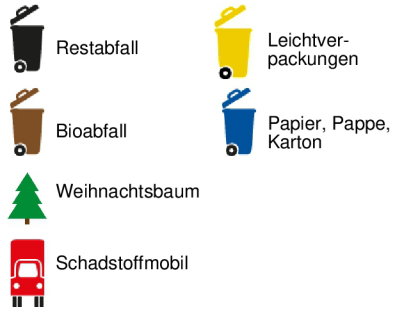

Entsorgungskalender 2026
Flechtingen

Schwimmbadstr. 2a
39326 Wolmirstedt

E-Mail:
info@ks-boerde.de
Internet:
www.ks-boerde.de

Abfallberatung Tel.: 039201 7033158
039201 7033159

Anmeldung zur Abholung von Sperrmüll,
Altmetall u. Elektroaltgeräten
Zentrale Rufnummer: 039201 7033160
Mo.-Do. 08 – 12 Uhr u. 13 – 17 Uhr,
Fr. 08 – 12 Uhr u. 13 – 14 Uhr