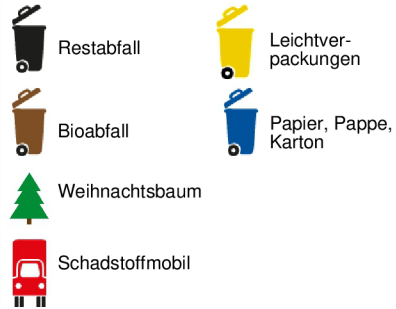

Entsorgungskalender 2026

Flechtingen

Schwimmbadstr. 2a
39326 Wolmirstedt

E-Mail:
info@ks-boerde.de
Internet:
www.ks-boerde.de

Abfallberatung Tel.: 039201 7033158
039201 7033159

Anmeldung zur Abholung von Sperrmüll,
Altmetall u. Elektroaltgeräten

Zentrale Rufnummer: 039201 7033160
Mo.-Do. 08 – 12 Uhr u. 13 – 17 Uhr,
Fr. 08 – 12 Uhr u. 13 – 14 Uhr

Flechtingen, Feuerwehr
25.02.2026 09:00 - 09:45 Uhr

Kleinannahmestelle Elbeu, Meitzendorfer Str. 2
18.02.2026 11:00 - 16:00 Uhr