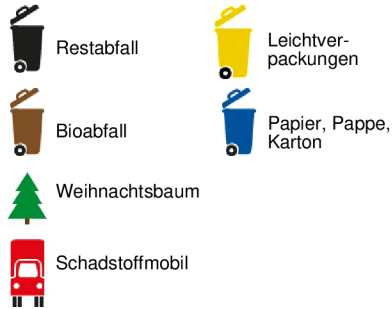

Entsorgungskalender 2026
Flechtingen

Schwimmbadstr. 2a
39326 Wolmirstedt

E-Mail:
info@ks-boerde.de
Internet:
www.ks-boerde.de

Abfallberatung Tel.: 039201 7033158
039201 7033159

Anmeldung zur Abholung von Sperrmüll,
Altmetall u. Elektroaltgeräten
Zentrale Rufnummer: 039201 7033160
Mo.-Do. 08 – 12 Uhr u. 13 – 17 Uhr,
Fr. 08 – 12 Uhr u. 13 – 14 Uhr

Januar		
1.	Do	Neujahr
2.	Fr	
3.	Sa	
4.	So	
5.	Mo	
6.	Di	
7.	Mi	
8.	Do	
9.	Fr	
10.	Sa	
11.	So	
12.	Mo	
13.	Di	
14.	Mi	
15.	Do	
16.	Fr	
17.	Sa	
18.	So	
19.	Mo	
20.	Di	
21.	Mi	
22.	Do	
23.	Fr	
24.	Sa	
25.	So	
26.	Mo	
27.	Di	
28.	Mi	
29.	Do	
30.	Fr	
31.	Sa	

Februar		
1.	So	
2.	Mo	
3.	Di	
4.	Mi	
5.	Do	
6.	Fr	
7.	Sa	
8.	So	
9.	Mo	
10.	Di	
11.	Mi	
12.	Do	
13.	Fr	
14.	Sa	
15.	So	
16.	Mo	
17.	Di	
18.	Mi	
19.	Do	
20.	Fr	
21.	Sa	
22.	So	
23.	Mo	
24.	Di	
25.	Mi	
26.	Do	
27.	Fr	
28.	Sa	
29.		
30.		
31.		

März		
1.	So	
2.	Mo	
3.	Di	
4.	Mi	
5.	Do	
6.	Fr	
7.	Sa	
8.	So	
9.	Mo	
10.	Di	
11.	Mi	
12.	Do	
13.	Fr	
14.	Sa	
15.	So	
16.	Mo	
17.	Di	
18.	Mi	
19.	Do	
20.	Fr	
21.	Sa	
22.	So	
23.	Mo	
24.	Di	
25.	Mi	
26.	Do	
27.	Fr	
28.	Sa	
29.	So	
30.	Mo	
31.	Di	

April		
1.	Mi	
2.	Do	
3.	Fr	Karfreitag
4.	Sa	
5.	So	Ostersonntag
6.	Mo	Ostermontag
7.	Di	
8.	Mi	
9.	Do	
10.	Fr	
11.	Sa	
12.	So	
13.	Mo	
14.	Di	
15.	Mi	
16.	Do	
17.	Fr	
18.	Sa	
19.	So	
20.	Mo	
21.	Di	
22.	Mi	
23.	Do	
24.	Fr	
25.	Sa	
26.	So	
27.	Mo	
28.	Di	
29.	Mi	
30.	Do	
31.		

Mai		
1.	Fr	Tag der Arbeit
2.	Sa	
3.	So	
4.	Mo	
5.	Di	
6.	Mi	
7.	Do	
8.	Fr	
9.	Sa	
10.	So	
11.	Mo	
12.	Di	
13.	Mi	
14.	Do	Himmelfahrt
15.	Fr	
16.	Sa	
17.	So	
18.	Mo	
19.	Di	
20.	Mi	
21.	Do	
22.	Fr	
23.	Sa	
24.	So	
25.	Mo	Pfingstmontag
26.	Di	
27.	Mi	
28.	Do	
29.	Fr	
30.	Sa	
31.	So	

Juni		
1.	Mo	
2.	Di	
3.	Mi	
4.	Do	
5.	Fr	
6.	Sa	
7.	So	
8.	Mo	
9.	Di	
10.	Mi	
11.	Do	
12.	Fr	
13.	Sa	
14.	So	
15.	Mo	
16.	Di	
17.	Mi	
18.	Do	
19.	Fr	
20.	Sa	
21.	So	
22.	Mo	
23.	Di	
24.	Mi	
25.	Do	
26.	Fr	
27.	Sa	
28.	So	
29.	Mo	
30.	Di	
31.