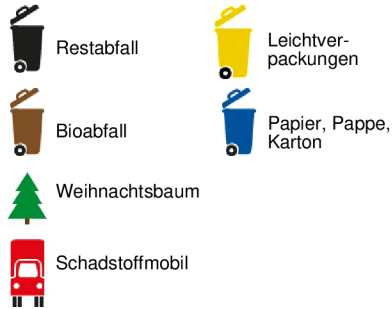

Entsorgungskalender 2026
Böddensell

Schwimmbadstr. 2a
39326 Wolmirstedt

E-Mail:
info@ks-boerde.de
Internet:
www.ks-boerde.de

Abfallberatung Tel.: 039201 7033158
039201 7033159

Anmeldung zur Abholung von Sperrmüll,
Altmetall u. Elektroaltgeräten
Zentrale Rufnummer: 039201 7033160
Mo.-Do. 08 – 12 Uhr u. 13 – 17 Uhr,
Fr. 08 – 12 Uhr u. 13 – 14 Uhr

Januar		
1. Do	Neujahr	
2. Fr		
3. Sa		
4. So		
5. Mo		
6. Di		
7. Mi		
8. Do		
9. Fr		
10. Sa		
11. So		
12. Mo		
13. Di		
14. Mi		
15. Do		
16. Fr		
17. Sa		
18. So		
19. Mo		
20. Di		
21. Mi		
22. Do		
23. Fr		
24. Sa		
25. So		
26. Mo		
27. Di		
28. Mi		
29. Do		
30. Fr		
31. Sa		

Februar		
1. So		
2. Mo		
3. Di		
4. Mi		
5. Do		
6. Fr		
7. Sa		
8. So		
9. Mo		
10. Di		
11. Mi		
12. Do		
13. Fr		
14. Sa		
15. So		
16. Mo		
17. Di		
18. Mi		
19. Do		
20. Fr		
21. Sa		
22. So		
23. Mo		
24. Di		
25. Mi		
26. Do		
27. Fr		
28. Sa		
29.		
30.		
31.		

März		
1. So		
2. Mo		
3. Di		
4. Mi		
5. Do		
6. Fr		
7. Sa		
8. So		
9. Mo		
10. Di		
11. Mi		
12. Do		
13. Fr		
14. Sa		
15. So		
16. Mo		
17. Di		
18. Mi		
19. Do		
20. Fr		
21. Sa		
22. So		
23. Mo		
24. Di		
25. Mi		
26. Do		
27. Fr		
28. Sa		
29. So		
30. Mo		
31. Di		

April		
1. Mi		
2. Do		
3. Fr	Karfreitag	
4. Sa		
5. So	Ostersonntag	
6. Mo	Ostermontag	
7. Di		
8. Mi		
9. Do		
10. Fr		
11. Sa		
12. So		
13. Mo		
14. Di		
15. Mi		
16. Do		
17. Fr		
18. Sa		
19. So		
20. Mo		
21. Di		
22. Mi		
23. Do		
24. Fr		
25. Sa		
26. So		
27. Mo		
28. Di		
29. Mi		
30. Do		
31.		

Mai		
1. Fr	Tag der Arbeit	
2. Sa		
3. So		
4. Mo		
5. Di		
6. Mi		
7. Do		
8. Fr		
9. Sa		
10. So		
11. Mo		
12. Di		
13. Mi		
14. Do	Himmelfahrt	
15. Fr		
16. Sa		
17. So		
18. Mo		
19. Di		
20. Mi		
21. Do		
22. Fr		
23. Sa		
24. So		
25. Mo	Pfingstmontag	
26. Di		
27. Mi		
28. Do		
29. Fr		
30. Sa		
31. So		

Juni		
1. Mo		
2. Di		
3. Mi		
4. Do		
5. Fr		
6. Sa		
7. So		
8. Mo		
9. Di		
10. Mi		
11. Do		
12. Fr		
13. Sa		
14. So		
15. Mo		
16. Di		
17. Mi		
18. Do		
19. Fr		
20. Sa		
21. So		
22. Mo		
23. Di		
24. Mi		
25. Do		
26. Fr		
27. Sa		
28. So		
29. Mo		
30. Di		
31.